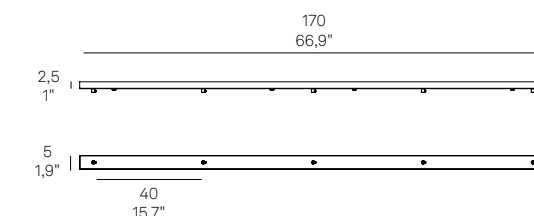

Rosone per sospensione 3 luci
Canopy for hanging lamp 3 lights
LGR0043 grigio / gray
LGR0053 bianco / white