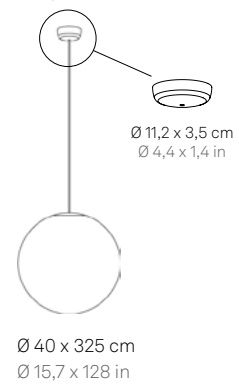

sospensione suspension	E27 230V | 1x105W IP20	■ Bianco / White	LL7140