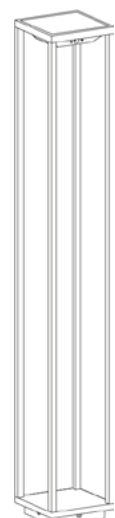

14 x 14 x 100 cm
5,5 x 5,5 x 39,4 in

LED
3,7V | 3000K | CRI>84 | 2,2W |
415lm | beam angle 50°
IP54

Dotata di sensore
crepuscolare e di movimento
Fitted with dusk and
motion sensors

Ricarica / Charge:
6-8 h (luce solare / sunshine)

Durata batteria / Work time:
luce piena 2,5 - 3h; micro 20 - 25h
Full power 2,5 - 3h; energy saving
20 - 25h

Batteria compatibile a pag 211
Compatible battery at pag 211
Cod. **BAT04701906701900**

Grigio scuro / Dark gray

LD0257G3

Corten

LD0257R3