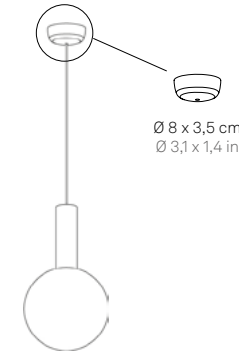

SPECIFICHE
SPECIFICATIONS

DATI TECNICI
TECHNICAL DATA

FINITURE (Montatura - Vetro)
FINISHES (Frame - Glass)

CODICE
CODE

sospensione
suspension

Ø 18 x 328 cm
Ø 7,1 x 129,1 in

LED TRIAC
220-240V | 2700K | CRI>90 | 8W |
625lm | beam angle 93°
IP40

LED TRIAC
220-240V | 3000K | CRI>90 | 8W |
660lm | beam angle 93°
IP40

Alluminio - Trasparente / Aluminium - Clear	LSA0030
Alluminio - Trasparente sabbiato / Aluminium - Clear sandblasted	LSA0031
Oro - Trasparente / Gold - Clear	LSA0032
Oro - Trasparente sabbiato / Gold - Clear sandblasted	LSA0033
Alluminio - Trasparente / Aluminium - Clear	LSA0130
Alluminio - Trasparente sabbiato / Aluminium - Clear sandblasted	LSA0131
Oro - Trasparente / Gold - Clear	LSA0132
Oro - Trasparente sabbiato / Gold - Clear sandblasted	LSA0133

sospensione
suspension