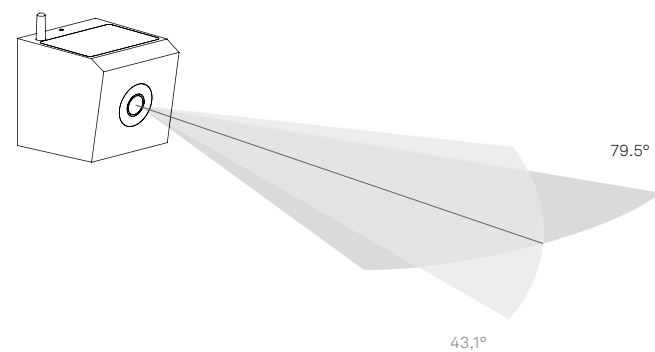

SPECIFICHE
SPECIFICATIONS

DATI TECNICI
TECHNICAL DATA

FINITURE
FINISHES

CODICE
CODE

parete
wall

11 x 13,7 x 12 cm
4,3 x 5,4 x 4,7 in

LED WI-FI

100-240V | 2700-4000K | CRI>90
| 22W | 2x1250-2x1400lm | beam
angle 86°
IP65

Bianco / White

LD1990B3

Titanio / Titanium

LD1990G3

Bronzo / Bronze

LD1990R3

Visione fotocamera / Camera vision (16:9)

Angolo orizzontale / Horizontal angle: 79,5°

Angolo verticale / Vertical angle: 43,1°

Angolo diagonale / Diagonal corner: 93,6°

AVVERTENZE / REMARKS

Per poter funzionare, la lampada deve essere collegata
a una rete Wi-Fi con frequenza 2,4 GHz.

In order to work, the lamp must be connected to
a 2.4 GHz frequency Wi-Fi network.