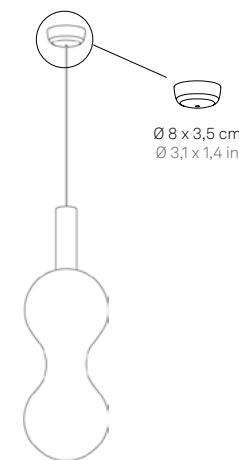

Ø 18 x 352,5 cm
Ø 7,1 x 138,6 in

LED TRIAC
220-240V | 2700K | CRI>90 | 8W |
625lm | beam angle 93°
IP40

LED TRIAC
220-240V | 3000K | CRI>90 | 8W |
660lm | beam angle 93°
IP40

Alluminio - Trasparente / Aluminium - Clear	LSO0030
Alluminio - Trasparente sabbiato / Aluminium - Clear sandblasted	LSO0031
Oro - Trasparente / Gold - Clear	LSO0032
Oro - Trasparente sabbiato / Gold - Clear sandblasted	LSO0033
Alluminio - Trasparente / Aluminium - Clear	LSO0130
Alluminio - Trasparente sabbiato / Aluminium - Clear sandblasted	LSO0131
Oro - Trasparente / Gold - Clear	LSO0132
Oro - Trasparente sabbiato / Gold - Clear sandblasted	LSO0133

INCLUSO / INCLUDED

Rosone e cavo nero
Black canopy and cable