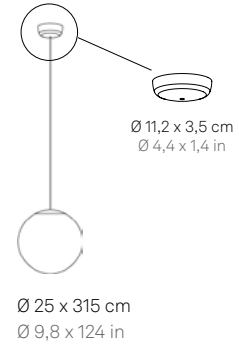

SPECIFICHE SPECIFICATIONS	DATI TECNICI TECHNICAL DATA	FINITURE FINISHES	CODICE CODE

sospensione suspension	E27 230V | 1x52W IP20	■ Bianco / White	LL7125