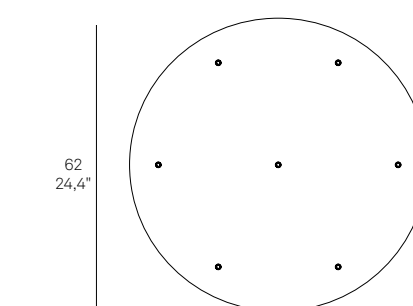

Disponibile su richiesta con finitura calamina / Available on request with calamine finish

Rosone per sospensione 7 luci
Canopy for hanging lamp 7 lights
LGR0086 grigio / gray
LGR0096 bianco / white