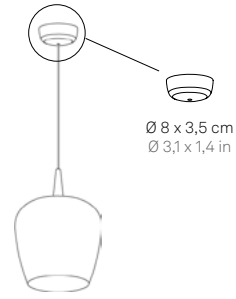

DATI TECNICI
TECHNICAL DATA

FINITURE (Montatura - Vetro)
FINISHES (Frame - Glass)

CODICE
CODE

sospensione
suspension

Ø 18 x 324 cm
Ø 7,1 x 127,6 in

LED TRIAC 
230V | 2700K | CRI>90 | 8W |
645lm | beam angle 162°
IP40