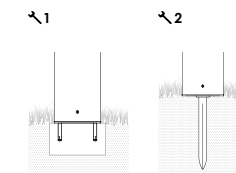

Metodo di fissaggio corretto / Correct fixing procedure
1. Lampada fissata su un plinto in cemento con tirafondi o viti idonee.
2. Lampada fissata sul terreno con picchetto in metallo.

1. Lamp fixed to a cement plinth with suitable anchor bolts or screws.
2. Lamp fixed in the ground with a metal peg.

Modalità di installazioni differenti da quelle illustrate
sono da ritenersi non idonee.
Installation procedures other than those illustrated
are considered unsuitable.

parete
wall

4,6 x 14 x 19 cm
1,6 x 5,5 in

LED
3,7V | 3000K | CRI>80 | 2,2W |
327lm | beam angle 107°
IP54

Dotata di sensore
crepuscolare e di movimento
Fitted with dusk and
motion sensors

Ricarica / Charge:
6-8 h (luce solare / sunshine)
Durata batteria / Work time:
luce piena 2,5 - 3h; micro 20 - 25h
Full power 2,5 - 3h; energy saving 20 - 25h

Batteria compatibile a pag 211
Compatible battery at pag 211
Cod. **BAT04701906701900**

Grigio scuro / Dark gray

LD0400G3