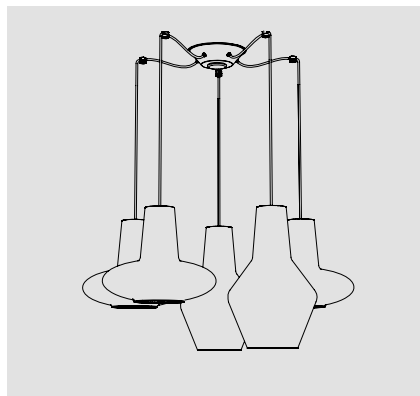

ROSONI / CANOPIES

Rosone singolo / Single canopy

5,8 2,3" LGR0001 grigio / gray LGR0002 bianco / white 8,3 3,3" 	* 7 2,7" 5,5 2,1" LGR0011 grigio / gray LGR0012 bianco / white Incasso su cartongesso / Recessed canopy on plasterboard *foro installazione / installation hole 10 3,9"
6,3 2,5" LGR0120 bianco / white LGR0121 corten LGR0122 grigio scuro / dark gray 12 4,7" 	2,4 0,9" LGR0030 cromo / chrome LGR0031 bianco / white 10 3,9"
3,5 1,4" LGR0600 bianco / white LGR0610 nero / black 8 3,1" 	3,5 1,4" LGR0500 bianco / white 11,2 4,4"
5,3 2,1" LGR0000 grigio / gray LGR0098 bianco / white LGR0099 nero / black 2,5 1" 	

Rosone per sospensioni multiple (supporti di decentramento inclusi)
Canopy for hanging multiple lamps (decentralisation supports included)

Esempio d' installazione / Example of installation

5 1,9" 2 luci + 2 supporti 2 lights + 2 supports LGR0004 grigio / gray LGR0014 bianco / white 18 7,1" 3 luci + 3 supporti 3 lights + 3 supports LGR0003 grigio / gray LGR0013 bianco / white (n) Supporti per decentramento cavi inclusi. Supports for cable decentralisation included.	5 luci + 5 supporti 5 lights + 5 supports LGR0005 grigio / gray LGR0015 bianco / white 8 luci + 8 supporti 8 lights + 8 supports LGR0008 grigio / gray LGR0018 bianco / white

Rosone per sospensioni multiple (supporti di decentramento esclusi)
Canopy for hanging multiple lamps (decentralisation supports not included)

11,8 4,6" 3,3 1,3" Rosone per sospensione 1-12 luci Canopy for hanging lamp 1-12 lights LGR0411 grigio / gray LGR0401 bianco / white 19,8 7,8" Supporto singolo per decentramento cavo. Single support for cable decentralisation. 2 0,7" 1,5 0,6" 	LGR0100 grigio / gray LGR0200 bianco / white