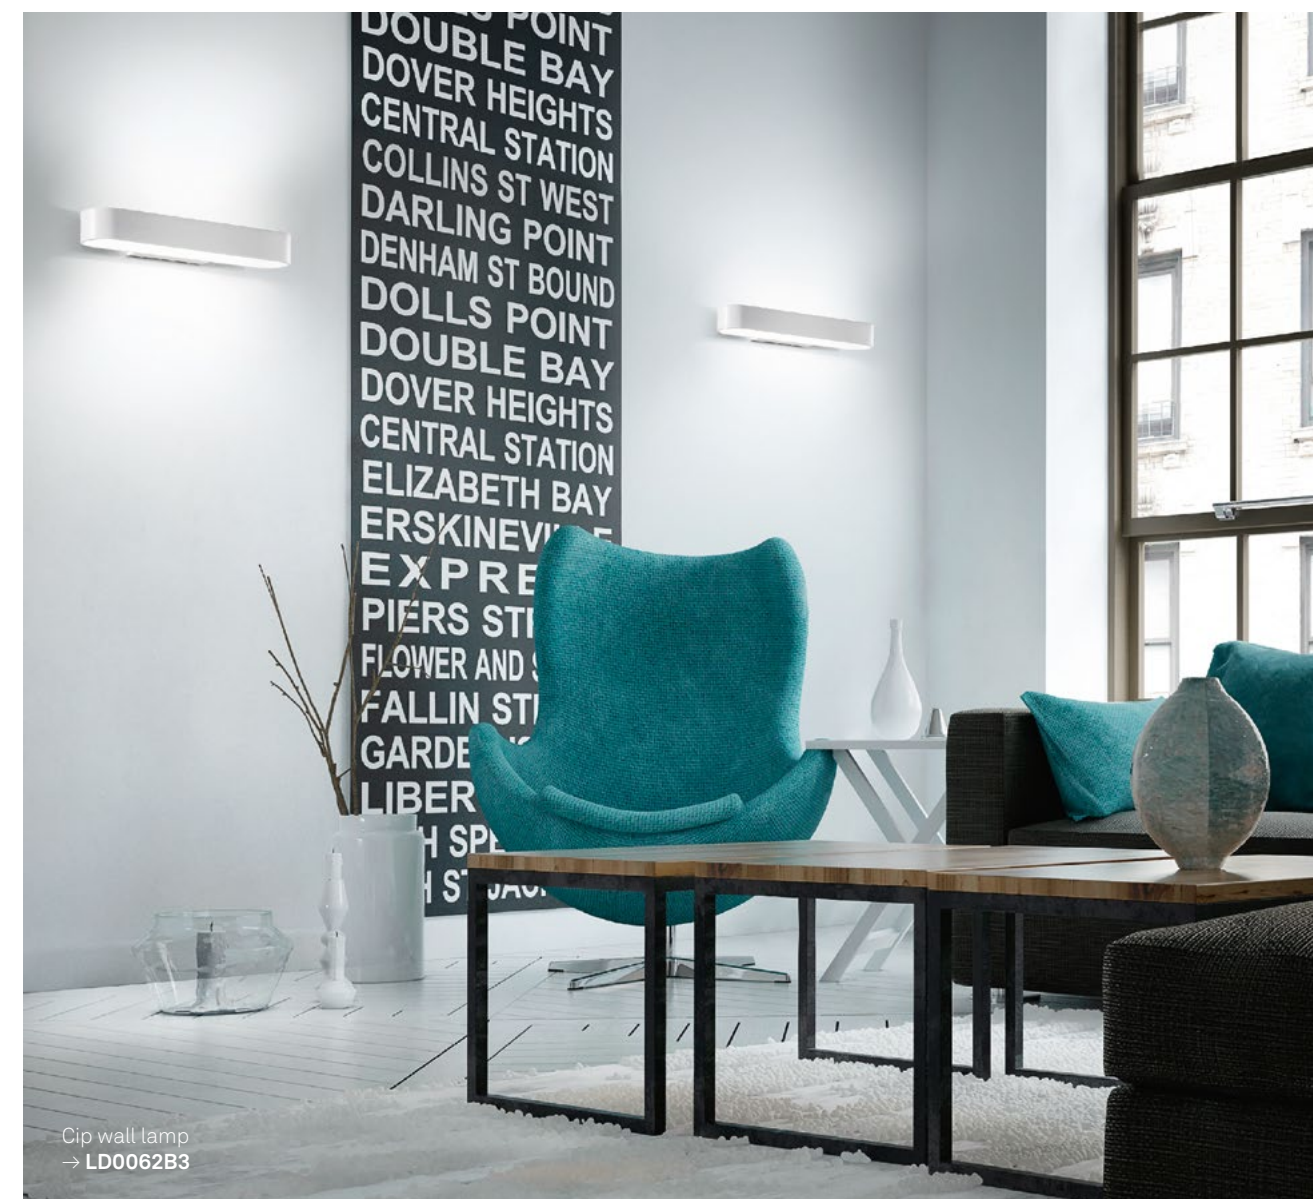

Cip wall lamp
→ LD0062B3