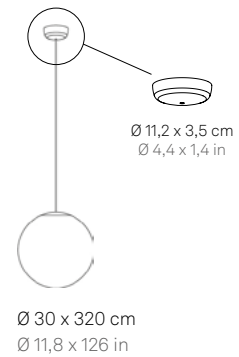

sospensione suspension	E27 230V | 1x52W IP20	■ Bianco / White	LL7130