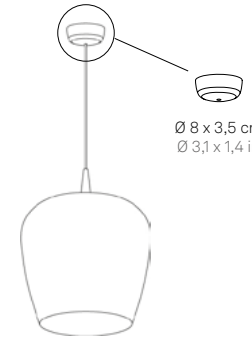

SPECIFICHE
SPECIFICATIONS

DATI TECNICI
TECHNICAL DATA

FINITURE (Montatura - Vetro)
FINISHES (Frame - Glass)

CODICE
CODE

sospensione
suspension

Ø 27 x 333 cm
Ø 10,6 x 131,1 in

LED TRIAC 
230V | 2700K | CRI>90 | 8W |
645lm | beam angle 162°
IP40