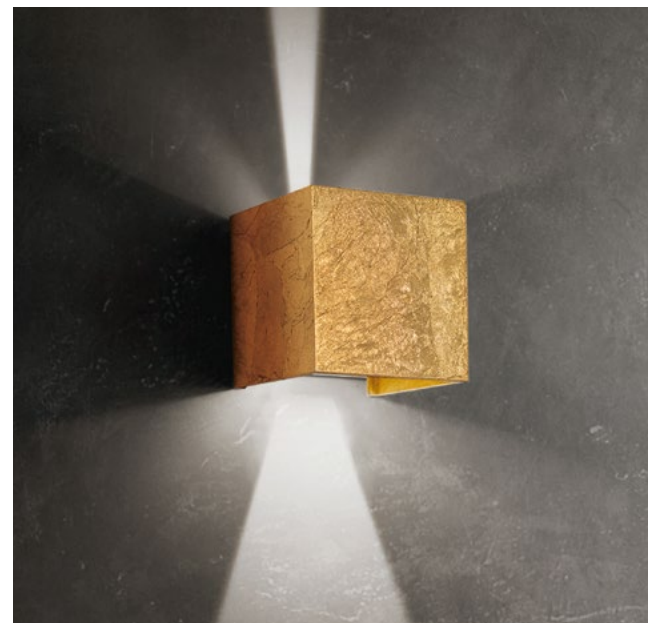

Stripe

CE ENEC

Lampade da parete in pressofusione di alluminio verniciato bianco opaco e diffusore in policarbonato opalino satinato. La collezione Stripe Magneto ha un particolare sistema di fissaggio del corpo lampada alla staffa di supporto, che semplifica e velocizza l'installazione. Il prodotto è adatto esclusivamente all'uso interno.