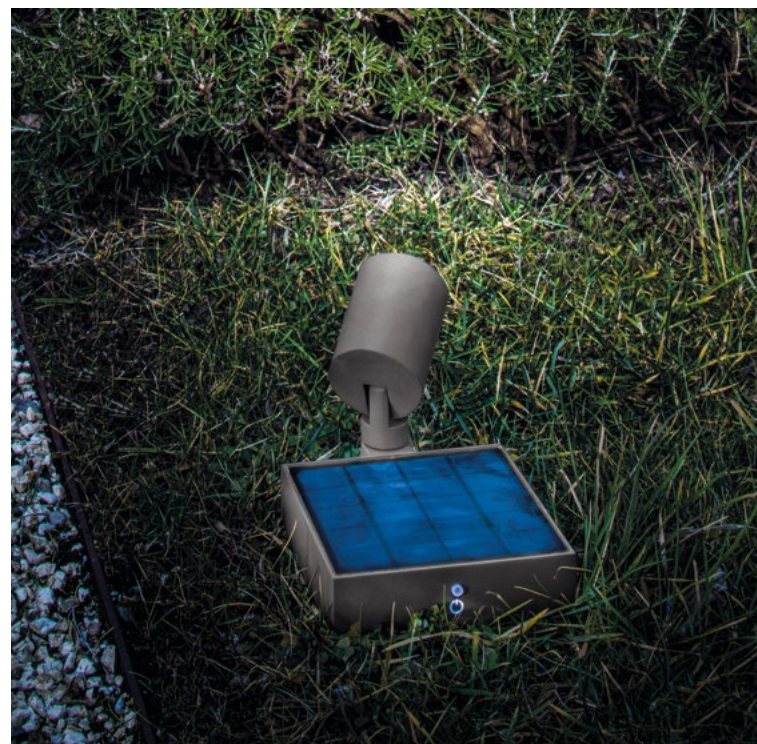

Solar

Prodotto autoalimentato e privo di collegamento alla rete elettrica
This product is auto-powered and has no connection to the electrical mains.

Lampada da parete, paletto e faretto orientabile con struttura in pressofusione d'alluminio verniciato grigio scuro e diffusore in policarbonato. Progettate per uso esterno, le lampade Solar sono dotate di pannello solare che carica la batteria (sostituibile) e posseggono un elevato grado di protezione (IP54 per lampada da parete e paletto; IP65 per faretto orientabile).