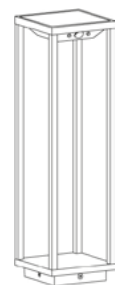

SPECIFICHE
SPECIFICATIONSDATI TECNICI
TECHNICAL DATAFINITURE
FINISHESCODICE
CODEterra
floor14 x 14 x 50 cm
5,5 x 5,5 x 19,7 in

LED 
3,7V | 3000K | CRI>84 | 2,2W |
415lm | beam angle 50°
IP54

Dotata di sensore
crepuscolare e di movimento
Fitted with dusk and
motion sensors