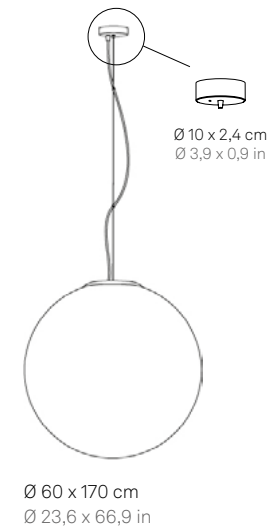

sospensione suspension	E27 220-240V | 2x52W IP20	■ Bianco / White	LL4112B