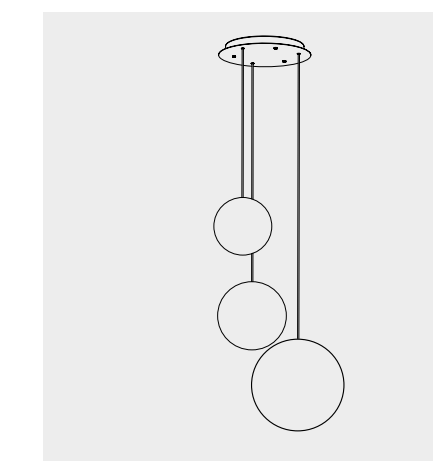

RELAMPING KIT

attacco con magneti / magnet fixing

LED 3000K CRI>80 220-240V IP20 **A+** Led 2700-4000K su richiesta/on request **CE**

CODE	DIMENSION	*DIMENSION 1	*DIMENSION 2	WATT	TOTAL W	LM LED	BEAM ANGLE
LDSK16	14,1 x 4,4 x 4,3 cm 5,5 x 1,7 x 1,7 in	Ø 15,5 x 5 cm Ø 6,1 x 1,9 in	15,5 x 6 x 5 cm 6,1 x 2,3 x 1,9 in	8,7 W	9,7 W	1463 lm	120°

LED 3000K CRI>90 220-240V IP20 **A+** Led 2700-4000K su richiesta/on request **CE**

CODE	DIMENSION	*DIMENSION 1	*DIMENSION 2	WATT	TOTAL W	LM LED	BEAM ANGLE
LDSK01	Ø 17 x 3,5 cm Ø 6,7 x 1,4 in	Ø 18 x 4,5 cm Ø 7,1 x 1,8 in	18 x 18 x 4,5 cm 7,1 x 7,1 x 1,8 in	10,5 W	12,5 W	1350 lm	127°
LDSK02	Ø 22 x 4 cm Ø 8,6 x 1,6 in	Ø 23 x 5 cm Ø 9 x 1,9 in	23 x 23 x 5 cm 9 x 9 x 1,9 in	17 W	18,5 W	2200 lm	122°
LDSK03	Ø 29 x 4 cm Ø 11,4 x 1,6 in	Ø 30 x 5 cm Ø 11,8 x 1,9 in	30 x 30 x 5 cm 11,8 x 11,8 x 1,9 in	27,5 W	29 W	3450 lm	116°

LED 3000K CRI>90 220-240V IP20 **A+** Led 2700-4000K su richiesta/on request **CE**