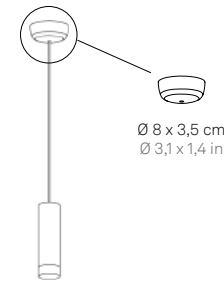

Tubotto suspension lamp → LTO0031

Tubotto suspension lamp → LTO0130

Tubotto suspension
lamp → LTO0030

SPECIFICHE
SPECIFICATIONS

sospensione
Suspension

Ø 4,5 x 310 cm
Ø 1,8 x 122 in

DATI TECNICI
TECHNICAL DATA