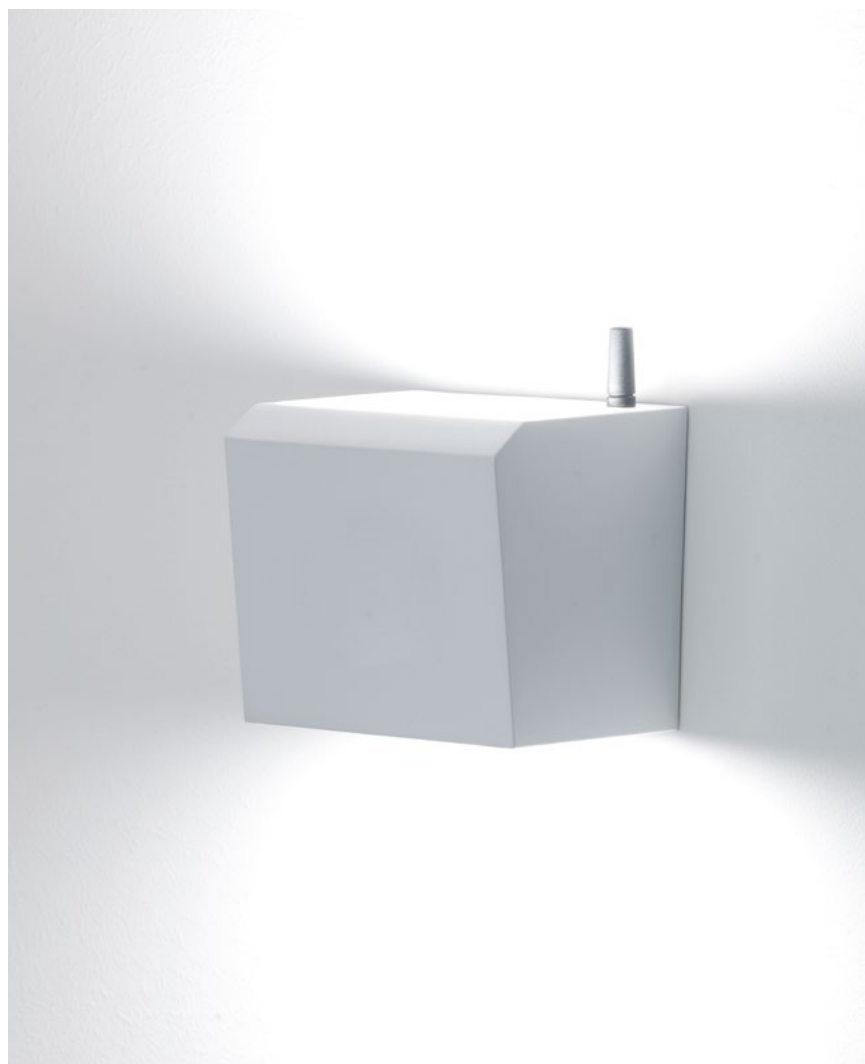

Angolo diagonale / Diagonal corner: 93,6°

AVVERTENZE / REMARKSPer poter funzionare, la lampada deve essere collegata
a una rete Wi-Fi con frequenza 2,4 GHz.In order to work, the lamp must be connected to
a 2.4 GHz frequency Wi-Fi network.

Download Zafferano Lighting

See you wall lamp
→ LD1990R3

You

Design Federico de Majo

Lampada da parete con nuova sorgente luminosa a LED configurabile mediante switch interno nelle seguenti modalità: luce indiretta / luce diretta / luce diretta e indiretta.