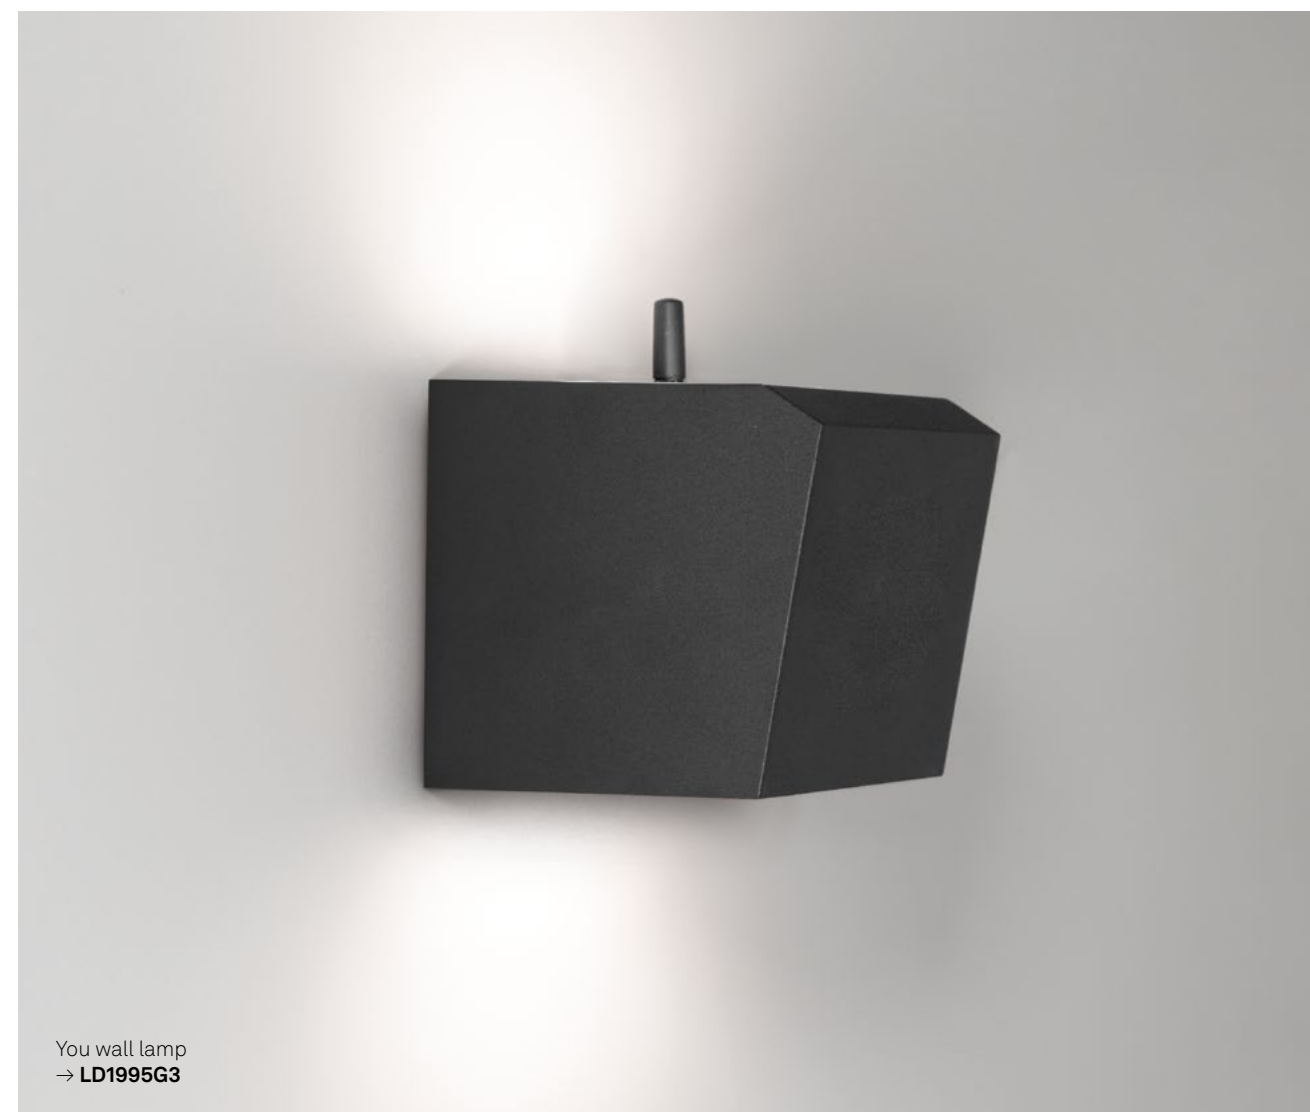

In order to work, the lamp must be connected to a 2.4 GHz frequency Wi-Fi network.

You wall lamp
→ **LD1995G3**

Ciottolo

CE ENEC

Lampade da parete e paletto con struttura in pressofusione di alluminio verniciato grigio scuro o corten e diffusore in policarbonato opalino satinato. L'elevato grado di protezione (IP54) rende il prodotto adatto all'uso esterno ed interno.