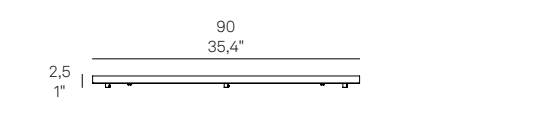

Rosone rettangolare per sospensioni multiple
Rectangular canopy for hanging multiple lamps

Esempio d' installazione / Example of installation