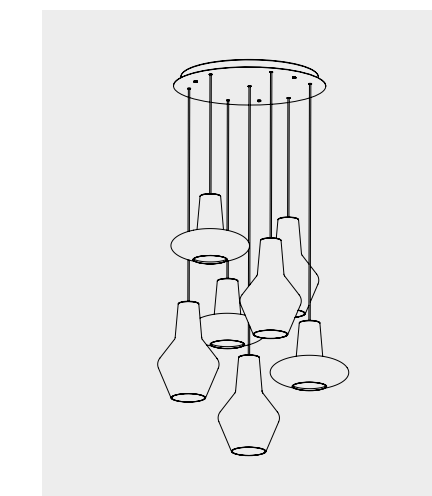

Luci disposte sullo stesso livello
Lights on the same level:
Ø max 24 cm - 9,4 in

Disponibile su richiesta con finitura calamina / Available on request with calamine finish

Esempio d' installazione / Example of installation