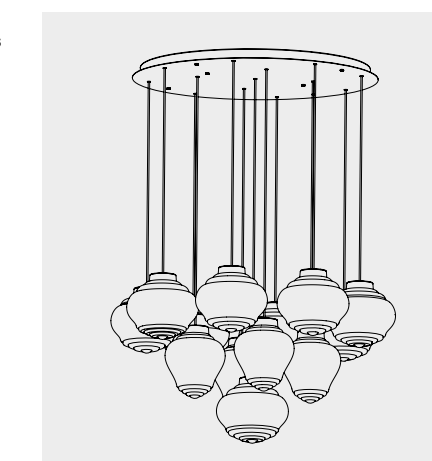

RELAMPING KIT

attacco con magneti / magnet fixing

LED 3000K CRI>80 220-240V IP20 **A+** Led 2700-4000K su richiesta/on request **CE**

CODE	DIMENSION	*DIMENSION 1	*DIMENSION 2	WATT	TOTAL W	LM LED	BEAM ANGLE
LDSK16	14,1 x 4,4 x 4,3 cm 5,5 x 1,7 x 1,7 in	Ø 15,5 x 5 cm Ø 6,1 x 1,9 in	15,5 x 6 x 5 cm 6,1 x 2,3 x 1,9 in	8,7 W	9,7 W	1463 lm	120°

LED 3000K CRI>90 220-240V IP20 **A+** Led 2700-4000K su richiesta/on request **CE**

CODE	DIMENSION	*DIMENSION 1	*DIMENSION 2	WATT	TOTAL W	LM LED	BEAM ANGLE
LDSK01	Ø 17 x 3,5 cm Ø 6,7 x 1,4 in	Ø 18 x 4,5 cm Ø 7,1 x 1,8 in	18 x 18 x 4,5 cm 7,1 x 7,1 x 1,8 in	10,5 W	12,5 W	1350 lm	127°
LDSK02	Ø 22 x 4 cm Ø 8,6 x 1,6 in	Ø 23 x 5 cm Ø 9 x 1,9 in	23 x 23 x 5 cm 9 x 9 x 1,9 in	17 W	18,5 W	2200 lm	122°
LDSK03	Ø 29 x 4 cm Ø 11,4 x 1,6 in	Ø 30 x 5 cm Ø 11,8 x 1,9 in	30 x 30 x 5 cm 11,8 x 11,8 x 1,9 in	27,5 W	29 W	3450 lm	116°

LED 3000K CRI>90 220-240V IP20 **A+** Led 2700-4000K su richiesta/on request **CE**