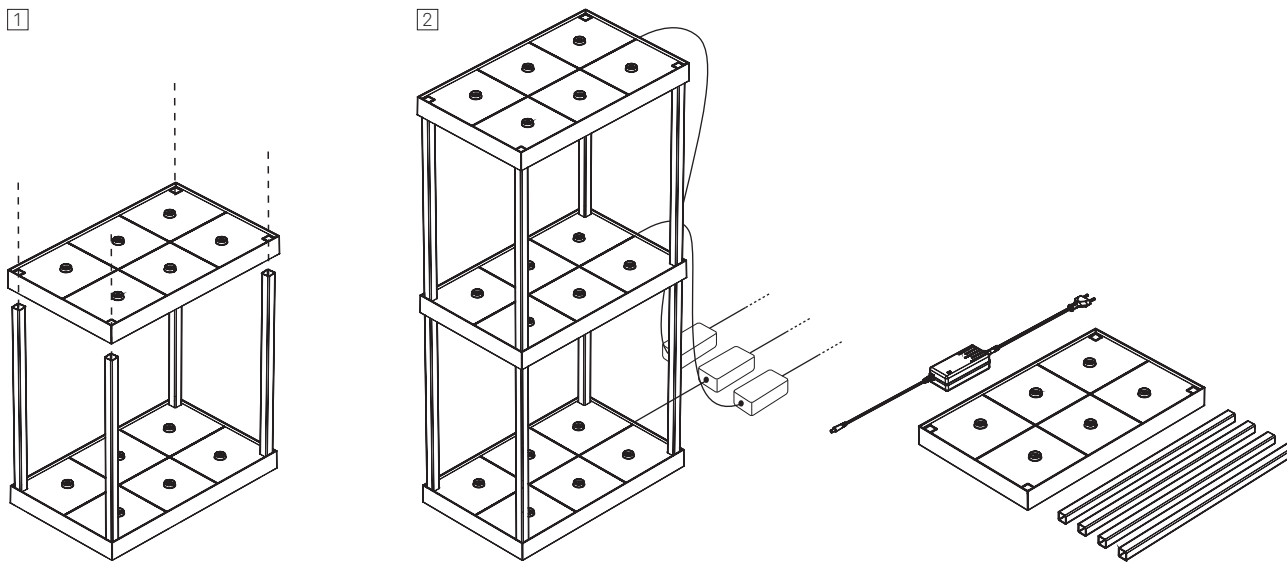

Kan samles til 3 niveauer