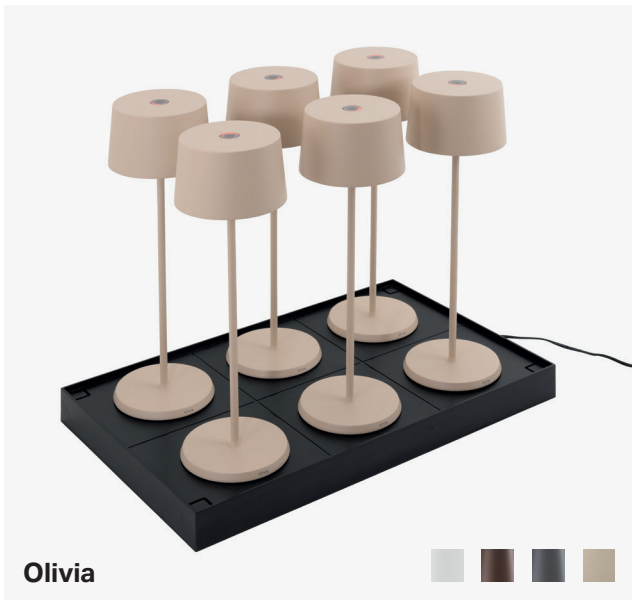

Poldina Multipak

Teknisk data

LED lysdæmper | 2200-2700-3000 K
CRI>80 | 2,2 W | 234-251-256 lm 5Vdc
max 1A | **IP65**

Hele lampen er lakeret malet formstøbt aluminium.

Diffusorskærm af polycarbonat

Velegnet til ekstern brug (IP65-lampe) og intern brug (lampe på IP20-ladebase)