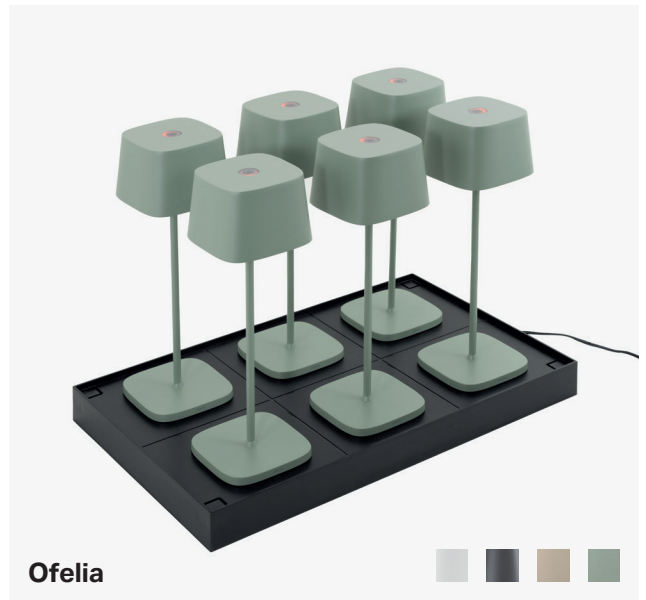

Poldina Multipak

Teknisk data

LED lysdæmper | 2200-2700-3000 K
CRI>80 | 2,2 W | 234-251-256 lm 5Vdc
max 1A | **IP65**

Hele lampen er lakeret malet formstøbt aluminium.

Diffusorskærm af polycarbonat

Velegnet til ekstern brug (IP65-lampe) og intern brug (lampe på IP20-ladebase)