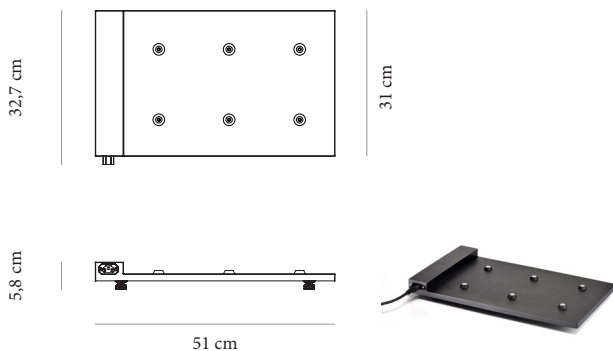

## Bygbart stativ for multi ladestationer.

Buildable stand for multi-charging station

→ 11020047

→ 11020046

→ 11020014

Tilbehør medfølger ikke  
Accessories not included

Hjul sæt, i alt 4 stk. uden bremse  
Wheel set - total 4 pcs. without break

Grundstativ leveres med justerbar fødder  
Basic stand comes with adjustable feet

Påbygningshylde sættes på grundstativet  
Add-on shelf is placed on the basic stand

Multiladestationer pr. hylde er 3 stk.

Multi-contact charging base on each shelf is 3 pcs.

Stativet er udført i rustfrit stål AISI 304

The stand is made of stainless steel AISI 304

→ 11020016

→ 11020048