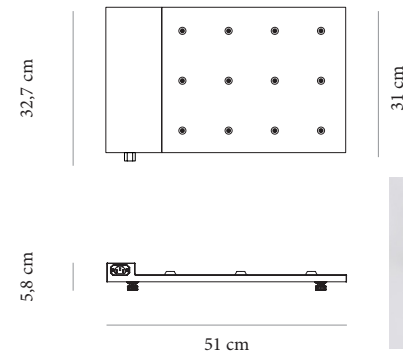

→ 11020014

Tilbehør medfølger ikke
Accessories not included

Hjul sæt, i alt 4 stk. uden bremse
Wheel set - total 4 pcs. without break

Grundstativ leveres med justerbar fødder
Basic stand comes with adjustable feet

Påbygningshylde sættes på grundstativet
Add-on shelf is placed on the basic stand

Multiladestationer pr. hylde er 3 stk.

Multi-contact charging base on each shelf is 3 pcs.

Stativet er udført i rustfrit stål AISI 304

The stand is made of stainless steel AISI 304