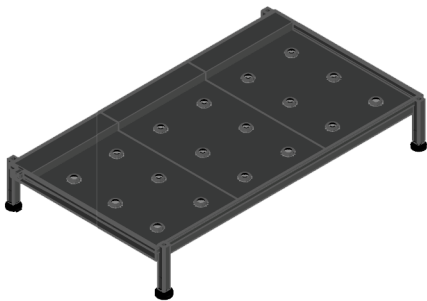

# Multi lade stativ

## Bygbart stativ for multi ladestationer.

Buildable stand for multi-charging station

→ 11020047

→ 11020046

→ 11020014

Tilbehør medfølger ikke  
Accessories not included

Hjul sæt, i alt 4 stk. uden bremse  
Wheel set - total 4 pcs. without break

Grundstativ leveres med justerbar fødder  
Basic stand comes with adjustable feet

Påbygningshylde sættes på grundstativet  
Add-on shelf is placed on the basic stand

Multiladestationer pr. hylde er 3 stk.

Multi-contact charging base on each shelf is 3 pcs.

Stativet er udført i rustfrit stål AISI 304

The stand is made of stainless steel AISI 304

→ 11020016

→ 11020048