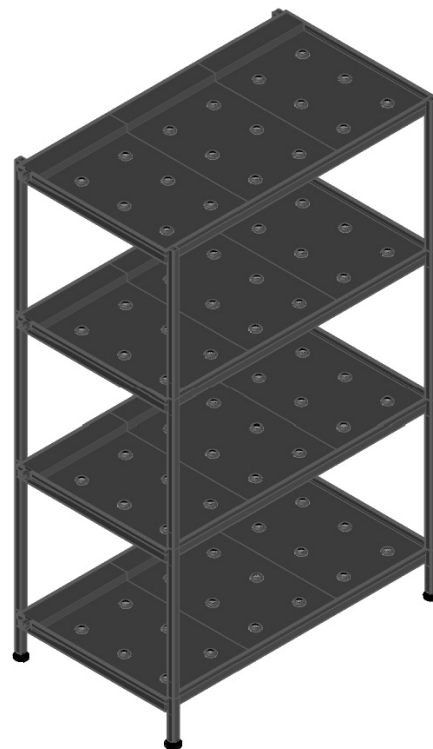

## Bygbart stativ for multi ladestationer.

Buildable stand for multi-charging station

→ 11020047

→ 11020046

→ 11020014

Tilbehør medfølger ikke  
Accessories not included

Hjul sæt, i alt 4 stk. uden bremse  
Wheel set - total 4 pcs. without break

Grundstativ leveres med justerbar fødder  
Basic stand comes with adjustable feet

Påbygningshylde sættes på grundstativet  
Add-on shelf is placed on the basic stand

Multiladestationer pr. hylde er 3 stk.

Multi-contact charging base on each shelf is 3 pcs.

Stativet er udført i rustfrit stål AISI 304

The stand is made of stainless steel AISI 304

→ 11020016

→ 11020048